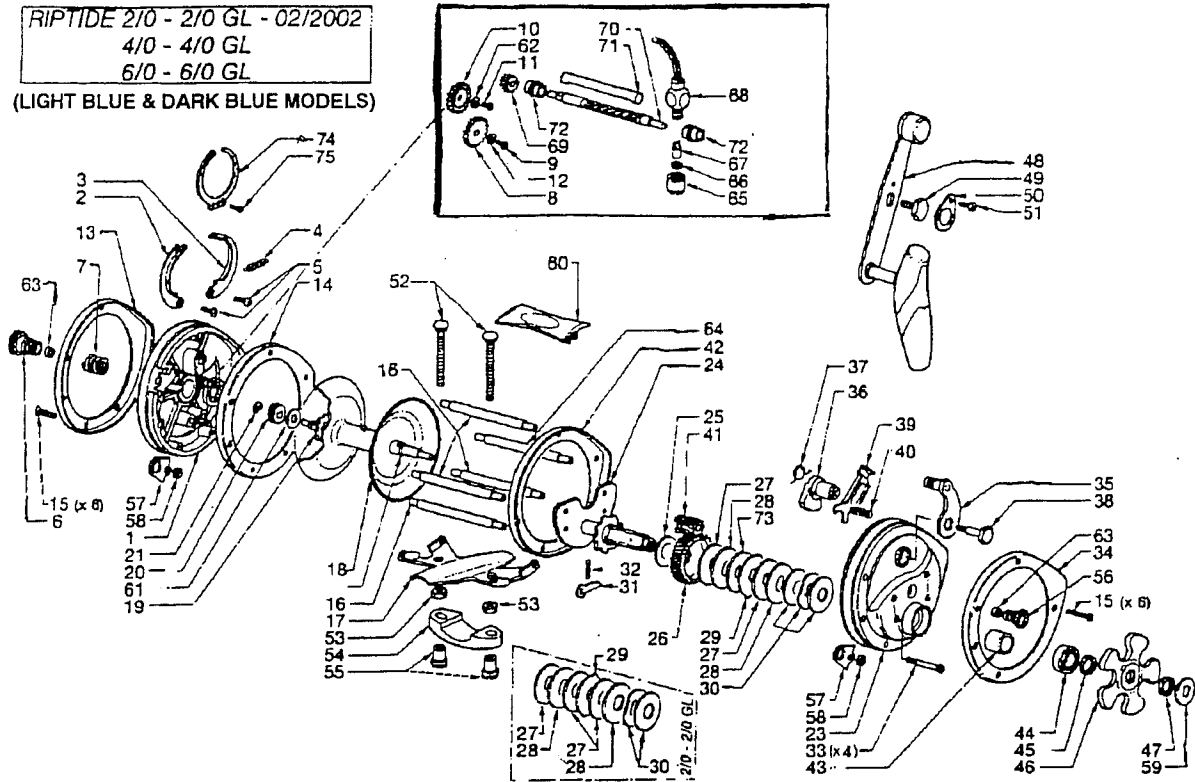

RIPTIDE 2/0 - 2/0 GL - 02/2002
 4/0 - 4/0 GL
 6/0 - 6/0 GL
 (LIGHT BLUE & DARK BLUE MODELS)

ITEM	PART NAME	2/0	2/0 GL	4/0	4/0 GL	6/0	6/0 GL	ITEM	PART NAME	2/0	2/0 GL	4/0	4/0 GL	6/0	6/0 GL
1	LEFT SIDE PLATE (LGH BLUE)	1084479	1084480	1086132	1086133	1086134	1084511	41	PINION	1084520	1084520	1086201	1078477	1086201	1086201
1	LEFT SIDE PLATE (DRK BLUE)	1090078	1090080	1090084	1090088	1090102	1090104	42	RIGHT INTERNAL RING	1084521	1084522	1086202	1086203	1086202	1086203
2	LEFT CLICK	1086135	1086135	1086135	1086135	1086135	1086135	43	SPACER	1084523	1084523	1086204	1086204	1086204	1086204
3	RIGHT CLICK	1086136	1086136	1086136	1086136	1086136	1086136	44	BALL BEARING	1086205	1086205	1086205	1086205	1086205	1086205
4	CLICK SPRING	1086137	1086137	1086137	1086137	1086137	1086137	45	SPACER	1086206	1086206	1086206	1086206	1086206	1086206
5	CLICK SPRING SCREW	1086138	1086138	1086138	1086138	1086138	1086138	46	STAR DRAG (LIGHT BLUE)	1084524	1084524	1086207	1086207	1086207	1086207
6	LEFT BUSHING HOLDER	1084481	1084481	1086159	1086159	1086159	1086159	47	STAR DRAG (DARK BLUE)	1090078	1090078	1090088	1090088	1090088	1090088
7	BUSHING SPRING	1084482	1084482	1086160	1086160	1086160	1086160	48	SPACER	1084525	1084525	1086208	1086208	1086208	1086208
8	TRANSFER GEAR	N/A	1084483	N/A	1086161	N/A	1086161	48	CRANK ASSY (LIGHT BLUE)	1084526	1084526	1086209	1086209	1086209	1086209
9	SCREW	N/A	1086162	N/A	1086162	N/A	1086162	48	CRANK ASSY (DARK BLUE)	1090079	1090079	1090087	1090087	1090087	1090087
10	SLOW DOWN GEAR	N/A	1084484	N/A	1086163	N/A	1086163	49	HANDLE NUT	1084527	1084527	1086210	1086210	1086210	1086210
11	SLOW DOWN GEAR SCREW	N/A	1086164	N/A	1086164	N/A	1086164	50	HANDLE NUT LOCKER	1084528	1084528	1086211	1086211	1086211	1086211
12	WASHER	N/A	1086165	N/A	1086165	N/A	1086165	51	LOCKER SCREW	1084529	1084529	1086212	1086212	1086212	1086212
13	LEFT EXTERNAL RING	1084485	1084485	1086166	1086166	1086166	1086166	52	SCREW	1086213	1086213	1086213	1086213	1086213	1086213
14	LEFT INTERNAL RING	1084486	1084487	1086167	1086168	1086167	1086168	53	LOCK NUT	1086214	1086214	1086214	1086214	1086214	1086214
15	SIDE PLATE SCREW	1084488	1084488	1086169	1086169	1086169	1086169	54	REEL HOLDER	1086215	1086215	1086215	1086215	1086215	1086215
16	PILLAR	1084489	1084489	1086171	1086171	1086172	1086172	55	ROD CLIP NUT	1086216	1086216	1086216	1086216	1086216	1086216
17	ROD CLIP	1084490	1084490	1086173	1086173	1086174	1086174	56	RIGHT BUSHING HOLDER	1084530	1084530	1086217	1086217	1086217	1086217
18	SPOOL ASSY	1084491	1084491	1086175	1086175	1086176	1086176	57	HARNES LUG	N/A	N/A	1086218	N/A	1086218	N/A
19	CLICK RATCHET	1086177	1086177	1086177	1086177	1086177	1086177	58	HARNES LUG SPACER	N/A	N/A	1086219	1084416	1086219	1084416
20	SHUTTLE GEAR	1084492	1084492	1086178	1086178	1086178	1086178	59	WASHER	1084531	1084531	1086220	1086220	1086220	1086220
21	E-WASHER	1086179	1086179	1086179	1086179	1086179	1086179	60	EMBLEM COVER (LIGHT BLUE)	N/A	1084532	N/A	1078478	N/A	1084533
23	RIGHT SIDE PLATE (LGH BLUE)	1084493	1084497	1086181	1086182	1086183	1084498	60	EMBLEM COVER (DARK BLUE)	N/A	1090082	N/A	1090100	N/A	1090106
23	RIGHT SIDE PLATE (DARK BLUE)	1090077	1090081	1086185	1086185	1086185	1086185	61	WASHER	1078490	1078490	1078490	1078490	1078490	1078490
24	MAIN PLATE ASSY	1084494	1084494	1086184	1086184	1086184	1086184	62	WASHER	N/A	1078479	N/A	1078479	N/A	1078479
25	WASHER	1084495	1084495	1086186	1086186	1086186	1086186	63	BALL BEARING	1078491	1078491	1078491	1078491	1078491	1078491
26	MAIN GEAR	1084496	1084496	1086187	1078474	1086187	1086187	64	PILLAR	1084534	N/A	1078492	N/A	1078493	N/A
27	DRAG WASHER	1084499	1084499	1086187	1078474	1086187	1086187	65	PAWL CAP	N/A	1078480	N/A	1078480	N/A	1078480
28	KEYED DRAG WASHER	1084500	1084500	1086188	1078475	1086188	1086188	66	WASHER	N/A	1078481	N/A	1078481	N/A	1078481
29	EARED DRAG WASHER	1084501	1084501	1086189	1078478	1086189	1086189	67	PAWL	N/A	1078482	N/A	1078482	N/A	1078482
30	TENSION WASHER	1086190	1086190	1086190	1086190	1086190	1086190	68	LINE GUIDE	N/A	1084535	N/A	1078483	N/A	1078483
31	A/R PAWL	1084502	1084502	1086191	1086191	1086191	1086191	69	COG	N/A	1084536	N/A	1078484	N/A	1078484
32	A/R PAWL SPRING	1086192	1086192	1086192	1086192	1086192	1086192	70	WORM GEAR	N/A	1084537	N/A	1078485	N/A	1084540
33	MAIN PLATE SCREW	1084503	1084503	1086193	1086193	1086193	1086193	71	WORM GEAR COVER (LIGHT BLUE)	N/A	1084539	N/A	1078486	N/A	1084541
34	RIGHT EXTERNAL RING	1084504	1084504	1086194	1086194	1086194	1086194	71	WORM GEAR COVER (DARK BLUE)	N/A	1090083	N/A	1090101	N/A	1090107
35	DRIVE LEVER ASSY	1084505	1084505	1086195	1086195	1086195	1086195	72	WORM GEAR BUSHING	N/A	1078487	N/A	1078487	N/A	1078487
36	CAM	1084506	1084506	1086196	1086196	1086196	1086196	73	DRAG WASHER	1078489	1078488	1078489	1078488	1078489	1078488
37	CAM SPRING	1086197	1086197	1086197	1086197	1086197	1086197	74	CLICK SPRING	1084541	1084541	N/A	N/A	N/A	N/A
38	CAM SCREW	1084507	1084507	1086198	1086198	1086198	1086198	75	CLICK SPRING SCREW	1084542	1084542	N/A	N/A	N/A	N/A
39	PINION YOKE	1084508	1084508	1086199	1086199	1086199	1086199								
40	PINION YOKE SPRING	1084519	1084519	1086200	1086200	1086200	1086200								